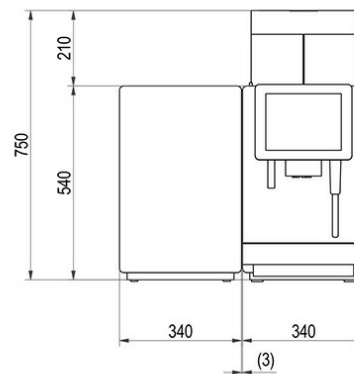

A1000 FM CM | A1000 FM CM

CUPS PER DAY : 300 | PRODUCT LINES : A-Line

Vollautomat für Kaffeespezialitäten mit FM-Milchsystem

1, 2 oder 3 Kaffeemühlen, optional 1 oder 2 Pulverdosierer

Festwasseranschluss und Reinigungssystem CleanMaster

TECHNISCHE DATEN

Breite (mm)	340,00 mm
Höhe (mm)	750,00 mm
Tiefe (mm)	600,00 mm
Maximales Gewicht (kg)	58,00 kg
Ristretto	ja
Espresso	ja
Kaffee	ja
Milchkaffee	ja
Cappuccino	ja
Latte Macchiato	ja
Chococcino	optional
Brühkaffee	optional
Heisswasser	ja
Kalte Milch	ja
Warme Milch	ja
Schokolade	optional
Dampf	optional
Warmer Milchschaum	ja
Kalter Milchschaum	ja
Flavor-Zugabe (Sirup)	optional
Betriebsart - Selbstbedienung	ja
Betriebsart - Bedient	ja
Empfohlene Jahresleistung (Anzahl Tassen)	80000
Empfohlene Tagesleistung (Anzahl Tassen)	300 pro Tag
iQ Flow	standard