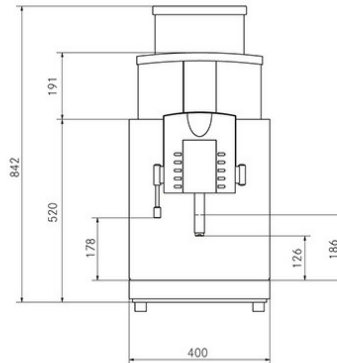

Spectra X-XL | Spectra-XXL

PRODUCT LINES : Spectra-Line | CUPS PER DAY : 400

Vollautomat für große Mengen Brühkaffee

Bedienpanel Basic oder Vetro 8

Startvorrat Brühkaffee bis zu 8 Liter

TECHNISCHE DATEN

Ristretto	nein
Espresso	nein
Kaffee	nein
Milchkaffee	nein
Cappuccino	nein
Latte Macchiato	nein
Chococcino	nein
Brühkaffee	ja
Heisswasser	ja
Kalte Milch	nein
Warme Milch	nein
Schokolade	nein
Dampf	nein
Warmer Milchschaum	nein
Kalter Milchschaum	nein
Flavor-Zugabe (Sirup)	nein
Breite (mm)	400,00 mm
Höhe (mm)	867,00 mm
Tiefe (mm)	586,00 mm
Maximales Gewicht (kg)	55,00 kg
Betriebsart - Selbstbedienung	ja
Betriebsart - Bedient	ja
Empfohlene Tagesleistung (Anzahl Tassen)	400 pro Tag
Empfohlene Jahresleistung (Anzahl Tassen)	120000